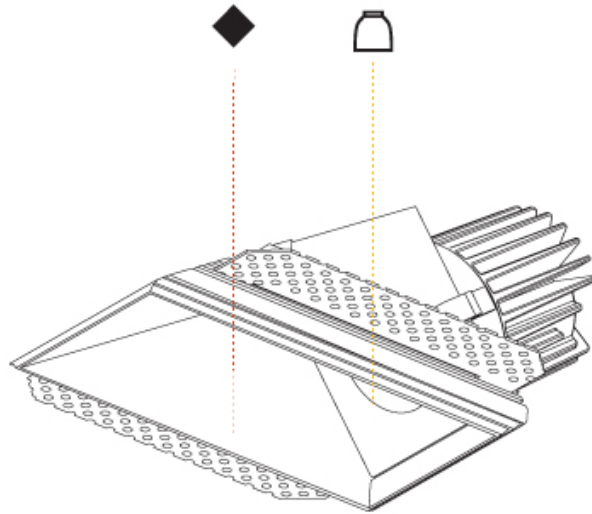

CAVE WALLWASH TRIMLESS

A35706-

PROJECT

TYPE

SPECIFIER

QUANTITY

DATE

A